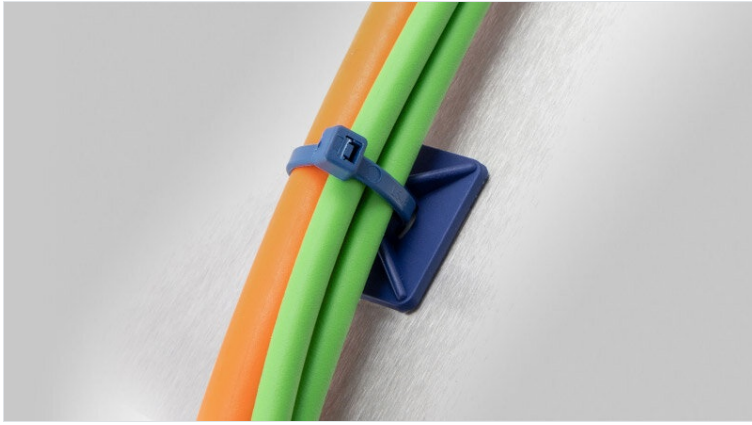

KB-HDD | KBH-HDD

KBH-HDD HDD 케이블 고정 장치

KBH-HDD HDD 케이블 고정 장치는 HDD 케이블을 안전하게 고정하고, 케이블을 손상으로부터 보호합니다. 또한, 케이블을 정리하여 작업 공간을 깨끗하게 유지합니다. 이 장치는 다양한 HDD 케이블 크기에 적합하며, 다양한 색상으로 제공됩니다. 또한, 이 장치는 다양한 표면재질에 적합하며, 다양한 색상으로 제공됩니다.

- ECOLAB certified
- PNEUMATECS
- RoHS compliant
- REACH COMPLIANCE
- Made in Germany

KBH-HDD HDD 케이블 고정 장치

- HDD 케이블 고정 장치
- HDD 케이블을 손상으로부터 보호합니다
- HDD 케이블을 정리하여 작업 공간을 깨끗하게 유지합니다
- 다양한 HDD 케이블 크기에 적합하며, 다양한 색상으로 제공됩니다