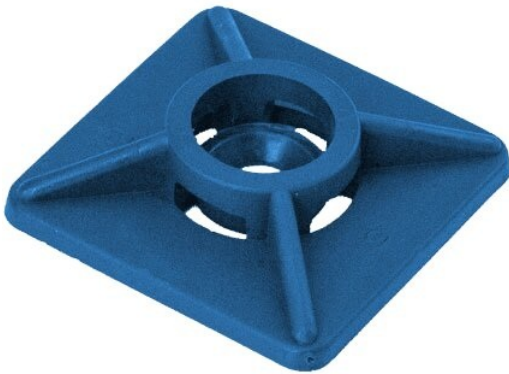

KB-HDD | KBH-HDD

KBH-HDD HDD 케이블 고정 장치

KBH-HDD HDD 케이블 고정 장치는 HDD 케이블을 안전하게 고정하고, 케이블을 손상으로부터 보호합니다. 또한, 케이블을 정리하여 작업 공간을 깨끗하게 유지합니다. 이 장치는 다양한 HDD 케이블 크기에 적합하며, 다양한 색상으로 제공됩니다. 또한, 이 장치는 다양한 표면재질에 적합하며, 다양한 색상으로 제공됩니다.

- ECOLAB certified
- PNEUMATECS
- RoHS compliant
- REACH COMPLIANCE
- Made in Germany

KBH-HDD HDD 케이블 고정 장치

- HDD 케이블 고정 장치
- HDD 케이블을 손상으로부터 보호합니다
- HDD 케이블을 정리하여 작업 공간을 깨끗하게 유지합니다
- 다양한 HDD 케이블 크기에 적합하며, 다양한 색상으로 제공됩니다

70681
4251269323386
100
150 mm
3,6 mm
RAL 5005 (Blue)

KB 4.8 x 200 HDD

EAN

70682
4251269323393
100
200 mm
4,8 mm
□□(RAL 5005□ □□)

KB 4.8 x 300 HDD

EAN

70683
4251269323409
100
300 mm
4,8 mm
□□(RAL 5005□ □□)

KBH 27 x 27 HDD